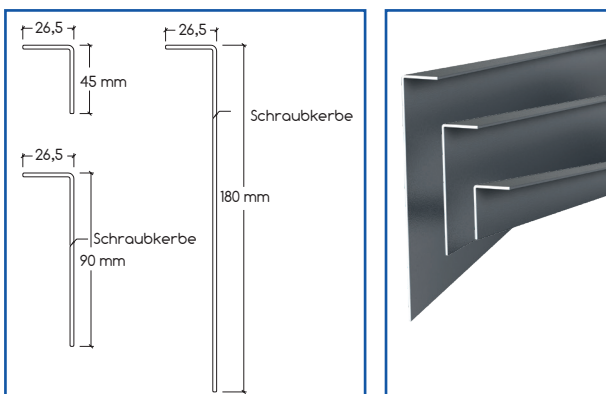

## Einfaches Seitenprofil

Die Seitenblende aus strukturgepulvertem Aluminium ist der perfekte Abschluss für die aufgeständerte Terrasse und bietet gleichzeitig einen sicheren Kantenschutz. Durch die Befestigung mit einer Bohrschraube durch die Schraubkerbe ist die Blende auch optisch ansprechend.

<b>Material:</b>	Aluminium pulverbeschichtet in Steingrau (RAL 9007))
<b>Maße:</b>	26,5 x 45 mm / 26,5 x 90 mm / 26,5 x 180 mm
<b>Längen:</b>	1900 und 3000 mm
<b>Wandstärke:</b>	2 mm
<b>Einsatzbereich:</b>	für die seitliche Verblendung von aufgeständerten Terrassen, kann nahezu mit allen Schienensystemen verbaut werden
<b>Montage:</b>	Montage durch einfaches Verschrauben mit dem Deckbelag oder der Unterkonstruktion