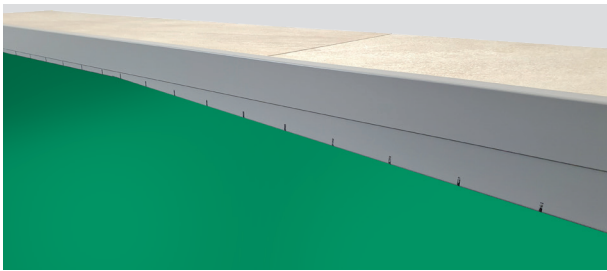

Seitenverblendung

Die hochwertige Seitenverblendung aus strukturgepulvertem Aluminium bietet einen Kantenschutz und kann Gelände flexibel ausgleichen. Die Blende ist hervorragend geeignet für den Einsatz im Bereich von Dachterrassen, da keine Befestigung am Boden erforderlich ist.

Material:	Aluminium pulverbeschichtet in Steingrau (RAL 9007)
Maße:	Aufsteckprofil: 27 x 72 mm Basisprofil: 127 x 55 mm und 127 x 91 mm Eckblende: 27 x 72 x 200/200 mm
Verstellbereiche Höhen:	69-113 mm und 105-149 mm
Längen:	1900 und 2990 mm
Wandstärke:	Aufsteckprofil: 2 mm / Basisprofil: 2,5 mm
Einsatzbereich:	für die seitliche Verblendung von aufgeständerten Terrassen, kann mit den Schienensystemen Isostep-H, BIG-Isostep und TWIXT-Isostep verbaut werden und ist auch geeignet für die Verblendung der Seiten beim Verlegen von Terrassenplatten auf Terrassenlager mit Fugenkreuz
Montage:	Montage durch einfaches Aufeinanderstecken der Profile Eine Befestigung auf dem Untergrund ist möglich, muss aber bei ausreichendem Flächengewicht der Auflage nicht erfolgen.

Allgemeiner Hinweis:

- Die Seitenverkleidung kann bei der Verlegung aller Terrassenbeläge eingesetzt werden und als farblicher Abschluss Akzente setzen. Besonders im Gefälle spielte die Blende ihre Stärke aus.