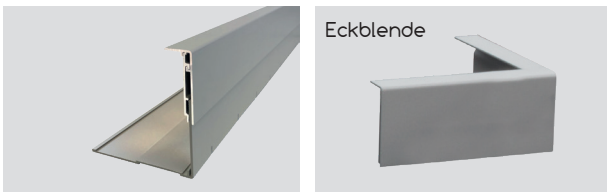

Seitenverblendung

Die hochwertige Seitenverblendung aus strukturgepulvertem Aluminium bietet einen Kantenschutz und kann Gelände flexibel ausgleichen. Die Blende ist hervorragend geeignet für den Einsatz im Bereich von Dachterrassen, da keine Befestigung am Boden erforderlich ist.

Material:	Aluminium pulverbeschichtet in Steingrau (RAL 9007)
Maße:	Aufsteckprofil: 27 x 72 mm Basisprofil: 127 x 55 mm und 127 x 91 mm Eckblende: 27 x 72 x 200/200 mm
Verstellbereiche Höhen:	69-113 mm und 105-149 mm
Längen:	1900 und 2990 mm
Wandstärke:	Aufsteckprofil: 2 mm / Basisprofil: 2,5 mm
Einsatzbereich:	für die seitliche Verblendung von aufgeständerten Terrassen, kann mit den Schienensystemen Isostep-H, BIG-Isostep und TWIXT-Isostep verbaut werden und ist auch geeignet für die Verblendung der Seiten beim Verlegen von Terrassenplatten auf Terrassenlager mit Fugenkreuz
Montage:	Montage durch einfaches Aufeinanderstecken der Profile Eine Befestigung auf dem Untergrund ist möglich, muss aber bei ausreichendem Flächengewicht der Auflage nicht erfolgen.

Allgemeiner Hinweis:

- Die Seitenverkleidung kann bei der Verlegung aller Terrassenbeläge eingesetzt werden und als farblicher Abschluss Akzente setzen. Besonders im Gefälle spielte die Blende ihre Stärke aus.