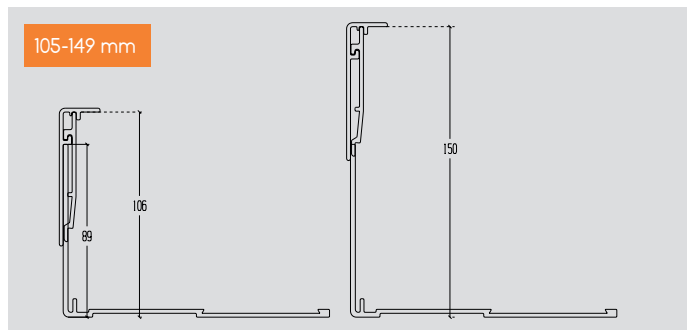

Material:	Aluminium pulverbeschichtet in Steingrau (RAL 9007)
Maße:	Aufsteckprofil: 27 x 72 mm Basisprofil: 127 x 55 mm und 127 x 91 mm Eckblende: 27 x 72 x 200/200 mm
Verstellbereiche Höhen:	69-113 mm und 105-149 mm
Längen:	1900 und 2990 mm
Wandstärke:	Aufsteckprofil: 2 mm / Basisprofil: 2,5 mm
Einsatzbereich:	für die seitliche Verblendung von aufgeständerten Terrassen, kann mit den Schienensystemen Isostep-H, BIG-Isostep und TWIXT-Isostep verbaut werden und ist auch geeignet für die Verblendung der Seiten beim Verlegen von Terrassenplatten auf Terrassenlager mit Fugenkreuz
Montage:	Montage durch einfaches Aufeinanderstecken der Profile Eine Befestigung auf dem Untergrund ist möglich, muss aber bei ausreichendem Flächengewicht der Auflage nicht erfolgen.