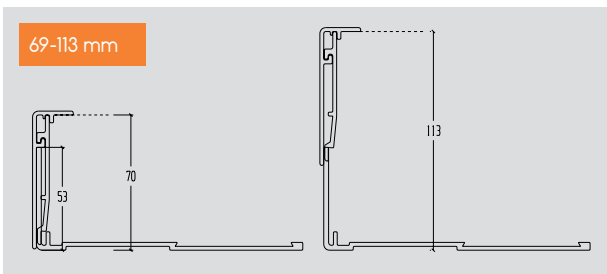

Material:	Aluminium pulverbeschichtet in Steingrau (RAL 9007)
Maße:	Aufsteckprofil: 27 x 72 mm Basisprofil: 127 x 55 mm und 127 x 91 mm Eckblende: 27 x 72 x 200/200 mm
Verstellbereiche Höhen:	69-113 mm und 105-149 mm
Längen:	1900 und 2990 mm
Wandstärke:	Aufsteckprofil: 2 mm / Basisprofil: 2,5 mm
Einsatzbereich:	für die seitliche Verblendung von aufgeständerten Terrassen, kann mit den Schienensystemen Isostep-H, BIG-Isostep und TWIXT-Isostep verbaut werden und ist auch geeignet für die Verblendung der Seiten beim Verlegen von Terrassenplatten auf Terrassenlager mit Fugenkreuz
Montage:	Montage durch einfaches Aufeinanderstecken der Profile Eine Befestigung auf dem Untergrund ist möglich, muss aber bei ausreichendem Flächengewicht der Auflage nicht erfolgen.