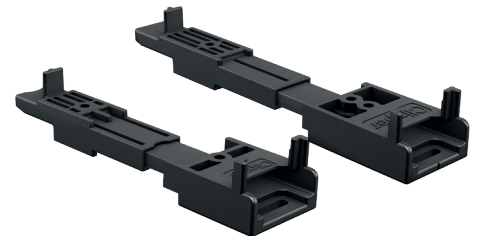

Clipper

Der Clipper ist eine unsichtbare Befestigung für Dielen ohne seitliche Nut, dient gleichzeitig als Abstandshalter zwischen den Dielen und bietet durch seine 15 mm Aufbau konstruktiven Holzschutz. Der Clipper ist für alle Terrassendielen aus Thermo-Holz, Thermo-WPC, WPC, Nadelhölzer sowie für zahlreiche handelsübliche kammergetrocknete Harthölzer freigegeben.

Material:	glasfaserverstärktes Polyamid
Maße:	20 x 15 mm (BxH) Länge: für Dielenbreite 90-120 mm Länge: für Dielenbreite 120-150 mm
Lieferumfang:	Clipper für Holzunterkonstruktion: inkl. Holzschrauben C1 4x30 mm (je nach Dielenstärke zzgl. 4x25 mm) Clipper für Aluminiumunterkonstruktion: Bohrschrauben A1 3,9 x 19 mm zzgl. Holzschrauben C1 4x25/30 mm
Eigenschaften:	unsichtbare Befestigung, variabel auf die Dielenbreite einstellbar, durch seine besondere Konstruktion kann der Clipper das Quellen und Schwinden des Holzes aufnehmen, gleichzeitig Abstandshalter (5 mm) und konstruktiver Holzschutz
Produktion:	Made in Germany