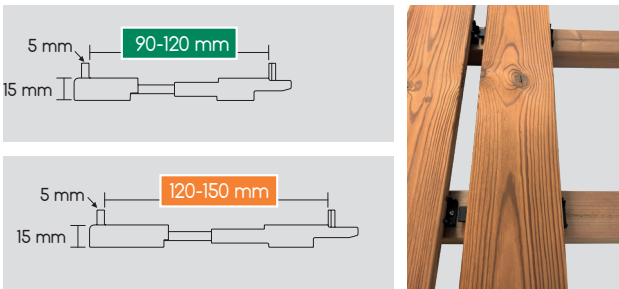

Clipper

Der Clipper ist eine unsichtbare Befestigung für Dielen ohne seitliche Nut, dient gleichzeitig als Abstandshalter zwischen den Dielen und bietet durch seine 15 mm Aufbau konstruktiven Holzschutz. Der Clipper ist für alle Terrassendielen aus Thermo-Holz, Thermo-WPC, WPC, Nadelhölzer sowie für zahlreiche handelsübliche kammergetrocknete Harthölzer freigegeben.

Material:	glasfaserverstärktes Polyamid
Maße:	20 x 15 mm (BxH) Länge: für Dielenbreite 90-120 mm Länge: für Dielenbreite 120-150 mm
Lieferumfang:	Clipper für Holzunterkonstruktion: inkl. Holzschrauben C1 4x30 mm (je nach Dielenstärke zzgl. 4x25 mm) Clipper für Aluminiumunterkonstruktion: Bohrschrauben A1 3,9 x 19 mm zzgl. Holzschrauben C1 4x25/30 mm
Eigenschaften:	unsichtbare Befestigung, variabel auf die Dielenbreite einstellbar, durch seine besondere Konstruktion kann der Clipper das Quellen und Schwinden des Holzes aufnehmen, gleichzeitig Abstandshalter (5 mm) und konstruktiver Holzschutz
Produktion:	Made in Germany