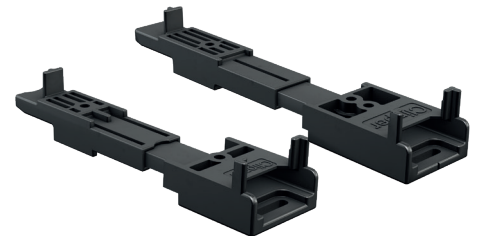

## Clipper

Der Clipper ist eine unsichtbare Befestigung für Dielen ohne seitliche Nut, dient gleichzeitig als Abstandshalter zwischen den Dielen und bietet durch seine 15 mm Aufbau konstruktiven Holzschutz. Der Clipper ist für alle Terrassendielen aus Thermo-Holz, Thermo-WPC, WPC, Nadelhölzer sowie für zahlreiche handelsübliche kammergetrocknete Harthölzer freigegeben.

<b>Material:</b>	glasfaserverstärktes Polyamid
<b>Maße:</b>	20 x 15 mm (BxH) Länge: für Dielenbreite 90-120 mm Länge: für Dielenbreite 120-150 mm
<b>Lieferumfang:</b>	Clipper für Holzunterkonstruktion: inkl. Holzschrauben C1 4x30 mm (je nach Dielenstärke zzgl. 4x25 mm) Clipper für Aluminiumunterkonstruktion: Bohrschrauben A1 3,9 x 19 mm zzgl. Holzschrauben C1 4x25/30 mm
<b>Eigenschaften:</b>	unsichtbare Befestigung, variabel auf die Dielenbreite einstellbar, durch seine besondere Konstruktion kann der Clipper das Quellen und Schwinden des Holzes aufnehmen, gleichzeitig Abstandshalter (5 mm) und konstruktiver Holzschutz
<b>Produktion:</b>	Made in Germany