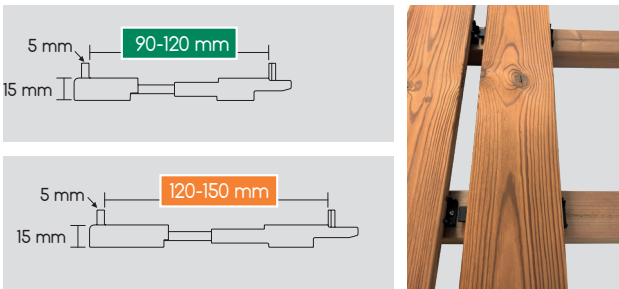

## Clipper

Der Clipper ist eine unsichtbare Befestigung für Dielen ohne seitliche Nut, dient gleichzeitig als Abstandshalter zwischen den Dielen und bietet durch seine 15 mm Aufbau konstruktiven Holzschutz. Der Clipper ist für alle Terrassendielen aus Thermo-Holz, Thermo-WPC, WPC, Nadelhölzer sowie für zahlreiche handelsübliche kammergetrocknete Harthölzer freigegeben.

<b>Material:</b>	glasfaserverstärktes Polyamid
<b>Maße:</b>	20 x 15 mm (BxH) Länge: für Dielenbreite 90-120 mm Länge: für Dielenbreite 120-150 mm
<b>Lieferumfang:</b>	Clipper für Holzunterkonstruktion: inkl. Holzschrauben C1 4x30 mm (je nach Dielenstärke zzgl. 4x25 mm) Clipper für Aluminiumunterkonstruktion: Bohrschrauben A1 3,9 x 19 mm zzgl. Holzschrauben C1 4x25/30 mm
<b>Eigenschaften:</b>	unsichtbare Befestigung, variabel auf die Dielenbreite einstellbar, durch seine besondere Konstruktion kann der Clipper das Quellen und Schwinden des Holzes aufnehmen, gleichzeitig Abstandshalter (5 mm) und konstruktiver Holzschutz
<b>Produktion:</b>	Made in Germany