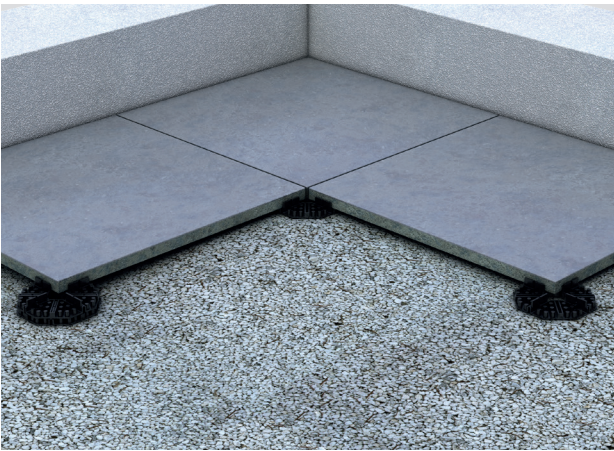

PRODUKT-DATENBLATT**P-Fix**

Der P-Fix wurde zur einfachen Verlegung von keramischen Platten auf befestigtem Untergrund entwickelt. Für den Ausgleich von Unebenheiten ist er stapelbar und für die Verlegung im Bereich der Hauswand teilbar. Der P-Fix sorgt für ein gleichmäßiges Fugenbild (3 mm) und kann mit Hilfe eines 3 mm Isopads für Terrassenlager auch kleinere Unebenheiten ausgleichen.

✓ stapelbar

✓ teilbar

| | |
|-----------------------|--|
| Material: | Hartkunststoff, Polypropylen |
| Kopf: | Fugenbreite 3 mm |
| Maße: | 110 x 110 x 10 mm |
| Eigenschaften: | sorgt für ein gleichmäßiges Fugenbild bei der Verlegung von Platten auf festen Untergründen wie z.B. Betonplatten, stapelbar für Ausgleich von Unebenheiten, für kleinere Höhenunterschiede kann das 3 mm Isopad für Terrassenlager eingesetzt werden, Aufbauhöhe 10 mm, Fugenbreite 3 mm, teilbar für den Einsatz an der Hauswand oder seitlichen Abschlüssen |
| Produktion: | Made in Germany |

Allgemeiner Hinweis:

Für die Verlegung im Halb- oder Drittelverband kann der nicht benötigte Fugen-Abstandhalter des M-Fix mithilfe eines Seitenschneiders oder einer Zange einfach abgeknipst werden.

Weitere Informationen finden Sie unter www.karle-rubner.de