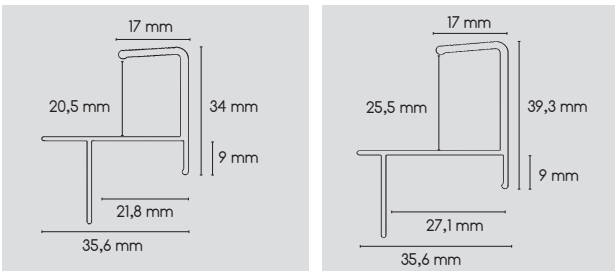

Material:	Aluminium silber eloxiert, E6/EV1 Profilierung an der Oberseite (erhöht die Rutsicherheit)
Maße:	2 x 35,6 x 46,9 mm für Dielenstärke 20-21 mm 2 x 35,6 x 52,2 mm für Dielenstärke 25-26 mm
Materialstärke:	Sichtseiten 2 mm / Klemmschenke (nicht sichtbarer Bereich) 1,2 mm
Längen:	1900 mm und 4000 mm
Einsatzbereich:	für die seitliche und frontale Verblendung von aufgeständerten Holz und WPC Terrassen, kann durch die Profilierung auch bei Treppenstufen eingesetzt werden, unabhängig von Unterkonstruktionssystemen verwendbar