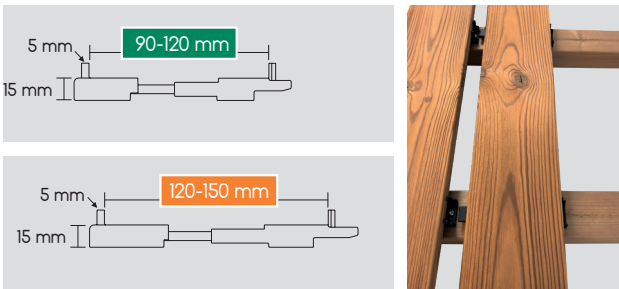

Clipper

Der Clipper ist eine unsichtbare Befestigung für Dielen ohne seitliche Nut, dient gleichzeitig als Abstandshalter zwischen den Dielen und bietet durch seine 15 mm Aufbau konstruktiven Holzschutz. Der Clipper ist für alle Terrassendielen aus Thermo-Holz, Thermo-WPC, WPC, Nadelhölzer sowie für zahlreiche handelsübliche kammergetrocknete Harthölzer freigegeben. Davon ausgenommen sind Hölzer mit einem Wechseldrehwuchs wie z.B. Massaranduba und Cumaru.

Material:	glasfaserverstärktes Polyamid
Maße:	20 x 15 mm (BxH) Länge: für Dielenbreite 90-120 mm Länge: für Dielenbreite 120-150 mm
Lieferumfang:	Clipper für Holzunterkonstruktion: inkl. Holzschrauben C1 4x30 mm (je nach Dielenstärke zzgl. 4x25 mm) Clipper für Aluminiumunterkonstruktion: Bohrschrauben A1 3,9 x 19 mm zzgl. Holzschrauben C1 4x25/30 mm
Eigenschaften:	unsichtbare Befestigung, variabel auf die Dielenbreite einstellbar, durch seine besondere Konstruktion kann der Clipper das Quellen und Schwinden des Holzes aufnehmen, gleichzeitig Abstandshalter (5 mm) und konstruktiver Holzschutz
Produktion:	Made in Germany