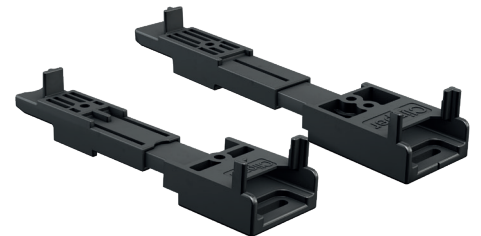

Clipper

Der Clipper ist eine unsichtbare Befestigung für Dielen ohne seitliche Nut, dient gleichzeitig als Abstandshalter zwischen den Dielen und bietet durch seine 15 mm Aufbau konstruktiven Holzschutz. Der Clipper ist für alle Terrassendielen aus Thermo-Holz, Thermo-WPC, WPC, Nadelhölzer sowie für zahlreiche handelsübliche kammergetrocknete Harthölzer freigegeben. Davon ausgenommen sind Hölzer mit einem Wechseldrehwuchs wie z.B. Massaranduba und Cumaru.

Material:	glasfaserverstärktes Polyamid
Maße:	20 x 15 mm (BxH) Länge: für Dielenbreite 90-120 mm Länge: für Dielenbreite 120-150 mm
Lieferumfang:	Clipper für Holzunterkonstruktion: inkl. Holzschrauben C1 4x30 mm (je nach Dielenstärke zzgl. 4x25 mm) Clipper für Aluminiumunterkonstruktion: Bohrschrauben A1 3,9 x 19 mm zzgl. Holzschrauben C1 4x25/30 mm
Eigenschaften:	unsichtbare Befestigung, variabel auf die Dielenbreite einstellbar, durch seine besondere Konstruktion kann der Clipper das Quellen und Schwinden des Holzes aufnehmen, gleichzeitig Abstandshalter (5 mm) und konstruktiver Holzschutz
Produktion:	Made in Germany