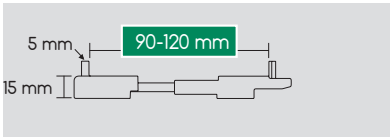

Clipper

Der Clipper ist eine unsichtbare Befestigung für Dielen ohne seitliche Nut, dient gleichzeitig als Abstandshalter zwischen den Dielen und bietet durch seine 15 mm Aufbau konstruktiven Holzschutz. Der Clipper ist für alle Terrassendielen aus Thermo-Holz, Thermo-WPC, WPC, Nadelhölzer sowie für zahlreiche handelsübliche kammergetrocknete Harthölzer freigegeben. Davon ausgenommen sind Hölzer mit einem Wechseldrehwuchs wie z.B. Massaranduba und Cumaru.

Material:	glasfaserverstärktes Polyamid
Maße:	20 x 15 mm (BxH) Länge: für Dielenbreite 90-120 mm: 114 - 146 mm Länge: für Dielenbreite 120-150 mm: 148 - 181 mm
Lieferumfang:	Clipper für Holzunterkonstruktion: inkl. Holzschrauben C1 4x30 mm (je nach Dielenstärke zzgl. 4x25 mm) Clipper für Aluminiumunterkonstruktion: Bohrschrauben A1 3,9 x 19 mm zzgl. Holzschrauben C1 4x25/30 mm
Eigenschaften:	unsichtbare Befestigung, variabel auf die Dielenbreite einstellbar, durch seine besondere Konstruktion kann der Clipper das Quellen und Schwinden des Holzes aufnehmen, gleichzeitig Abstandshalter (5 mm) und konstruktiver Holzschutz
Produktion:	Made in Germany