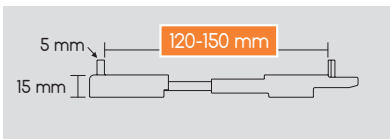

Clipper

Der Clipper ist eine unsichtbare Befestigung für Dielen ohne seitliche Nut, dient gleichzeitig als Abstandshalter zwischen den Dielen und bietet durch seine 15 mm Aufbau konstruktiven Holzschutz. Der Clipper ist für alle Terrassendielen aus Thermo-Holz, Thermo-WPC, WPC, Nadelhölzer sowie für zahlreiche handelsübliche kammergetrocknete Harthölzer freigegeben. Davon ausgenommen sind Hölzer mit einem Wechseldrehwuchs wie z.B. Massaranduba und Cumaru.

Material:	glasfaserverstärktes Polyamid
Maße:	20 x 15 mm (BxH) Länge: für Dielenbreite 90-120 mm: 114 - 146 mm Länge: für Dielenbreite 120-150 mm: 148 - 181 mm
Lieferumfang:	Clipper für Holzunterkonstruktion: inkl. Holzschrauben C1 4x30 mm (je nach Dielenstärke zzgl. 4x25 mm) Clipper für Aluminiumunterkonstruktion: Bohrschrauben A1 3,9 x 19 mm zzgl. Holzschrauben C1 4x25/30 mm
Eigenschaften:	unsichtbare Befestigung, variabel auf die Dielenbreite einstellbar, durch seine besondere Konstruktion kann der Clipper das Quellen und Schwinden des Holzes aufnehmen, gleichzeitig Abstandshalter (5 mm) und konstruktiver Holzschutz
Produktion:	Made in Germany