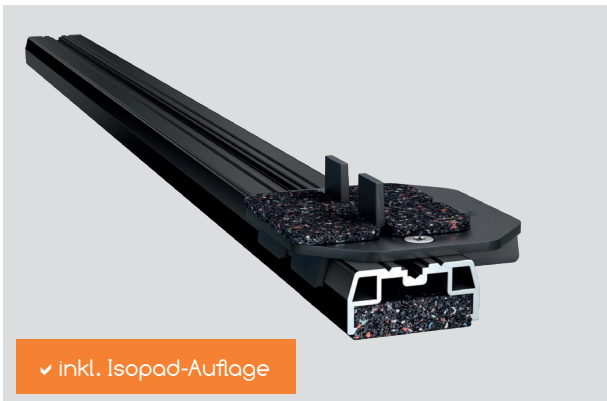

## M-Fix SMART

(für Schiene Isostep)

Für die Verlegung von Platten jeglicher Art auf dem Schienensystem Isostep ist der M-Fix SMART perfekt geeignet. Ob Kreuzfuge, Halb- oder Drittelverband, der M-Fix SMART sorgt für ein gleichmäßiges Fugenbild (3 mm) und in Verbindung mit dem Gummipad für eine gedämmte und rutschfeste Auflage der Platten.

<b>Material:</b>	Hartkunststoff, Polypropylen
<b>Kopf:</b>	Fugenbreite 3 mm
<b>Maße:</b>	72 x 82 x 3 mm
<b>Lieferumfang:</b>	inkl. Pad und Bohrschrauben
<b>Eigenschaften:</b>	sorgt für ein gleichmäßiges Fugenbild bei der Verlegung von Platten, rutschfeste Auflage und Dämpfung für Platten durch Gummipad Aufbauhöhe inkl. Pad 6 mm, Fugenbreite 3 mm
<b>Produktion:</b>	Made in Germany

**Allgemeiner Hinweis:**

Für die Verlegung im Halb- oder Drittelverband kann der nicht benötigte Fugen-Abstandhalter des M-Fix SMART mithilfe eines Seitenschneiders oder einer Zange einfach abgeknipst werden.