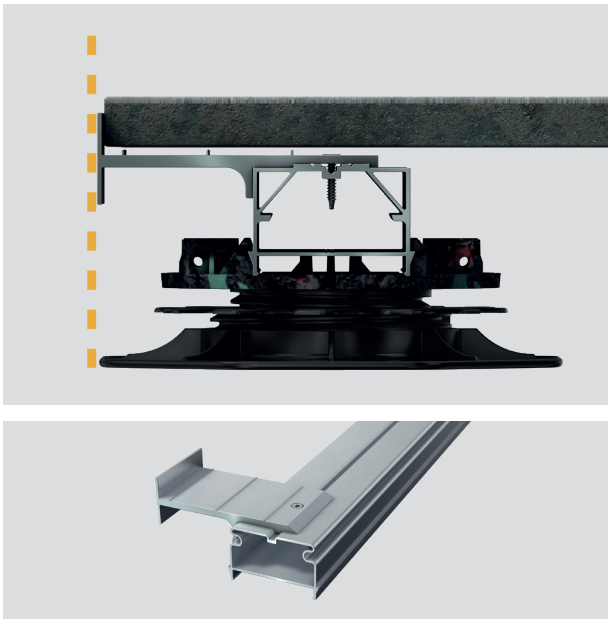

## S-Fix H

(für Schienen Isostep-H)

Für die seitliche Fixierung von Platten auf dem Karle & Rubner Schienensystemen Isostep-H wird der S-Fix H eingesetzt. Er verhindert zudem die Kippbewegung der Platten bei Kantenbelastung. Der S-Fix H hat die gleiche Tiefe wie der Terrassenlagerfuß, der daher beim Wandanschluss nicht eingekürzt werden muss.

<b>Material:</b>	Aluminium eloxiert Legierung: Aluminium ENAW6060-T66
<b>Maße:</b>	122 x 60 mm (LxB), Materialstärke: 5 mm Abstand von UK-Schiene bis zur Außenkante des Eckfix: 6,3 cm
<b>Lieferumfang:</b>	S-Fix H mit Bohrschrauben
<b>Eigenschaften:</b>	sorgt für die seitliche Fixierung von Platten an den Längsseiten der Terrasse, hat die gleiche Tiefe wie der Terrassenlagerfuß und ermöglicht dadurch den Wandanschluss ohne Einkürzen des Lagerfußes, kann mit dem Schienensystem Isostep-H verbaut werden

**Allgemeiner Hinweis:**

- Neben der Fixierung an den Längsseiten mit dem S-Fix H dient der Eck-Fix H an den Außenecken der Terrasse für die seitliche Stabilität des Terrassendecks.

Weitere Informationen finden Sie unter [www.karle-rubner.de](http://www.karle-rubner.de)