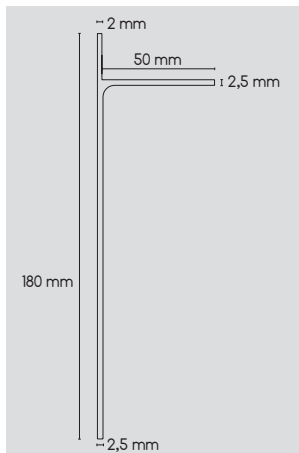

Blendenhalter 180

Der Blendenhalter dient als ideales Hilfsmittel, um bei größeren Aufbauhöhen die Abschlussseite der Terrasse optisch ansprechend mit einem Dielenprofil zu verblenden. Durch die einfache und stabile Anbindung an jede zweite Aluminium-Unterkonstruktion (Abstand max. 80 cm) kann die Seitenverblendung unabhängig vom Untergrund angebracht werden.

Verblendung von vorne

Verblendung von der Seite

Material:	Aluminium pulverbeschichtet RAL 9005 in Schwarz / Schnittkanten Alu blank Bausatz: Halter für Terrassenverblendung inkl. Verbinder für CLIP-Schienen und Schrauben
Maß:	40 x 50 x 180 mm
Materialstärke:	2,5 mm
Einsatzbereich:	für die seitliche und frontale Verblendung von aufgeständerten Holz- und WPC-Terrassen mit den Schienensystemen Isostep-H, Big Isostep und Twixt Isostep
Montage:	durch das Einklipsen des Verbinders unter die Isostep-Schiene wird der Blendenhalter fixiert, das Terrassenprofil kann dann von hinten an den senkrechten Schenkel geschraubt werden