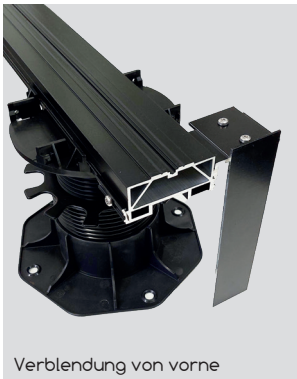

Blendenhalter 180

Der Blendenhalter dient als ideales Hilfsmittel, um bei größeren Aufbauhöhen die Abschlussseite der Terrasse optisch ansprechend mit einem Dielenprofil zu verblenden. Durch die einfache und stabile Anbindung an jede zweite Aluminium-Unterkonstruktion (Abstand max. 80 cm) kann die Seitenverblendung unabhängig vom Untergrund angebracht werden.

Verblendung von vorne

Verblendung von der Seite

Material:	Aluminium pulverbeschichtet RAL 9005 in Schwarz / Schnittkanten Alu blank Bausatz: Halter für Terrassenverblendung inkl. Verbinder für CLIP-Schienen und Schrauben
Maß:	40 x 50 x 180 mm
Materialstärke:	2,5 mm
Einsatzbereich:	für die seitliche und frontale Verblendung von aufgeständerten Holz- und WPC-Terrassen mit den Schienensystemen Isostep-H, Big Isostep und Twixt Isostep
Montage:	durch das Einklipsen des Verbinders unter die Isostep-Schiene wird der Blendenhalter fixiert, das Terrassenprofil kann dann von hinten an den senkrechten Schenkel geschraubt werden

Art.-Nr.	Bezeichnung	Abmessung	Einheit	Menge / Karton	EAN	Gewicht	Zolltarifnummer
7420	Halter für Terrassenverblendung	für die Befestigung an TWIXT-, BIG- oder Isostep-H - UK	VE64	8	4012271074204	0,23	76109090

Kompatibel mit:

Art.-Nr.	Bezeichnung	Abmessung	Einheit	Menge / Karton	EAN	Gewicht	Zolltarifnummer
9101	Aluminium-Unterkonstruktion BIG-Isostep mit Schraubkanal schwarz	64x45x4000 mm	Stück	64	4012271091010	5,928	76042100
9103	Aluminium-Unterkonstruktion MEGA-Isostep mit Schraubkanal schwarz	64x95x4000 mm	Stück	64	4012271091034	12,67	76042100
9100	Aluminium-Unterkonstruktion TWIXT-Isostep mit Schraubkanal schwarz	64x30x4000 mm	Stück	64	4012271091003	4,836	76042100
9102	Aluminium-Unterkonstruktion TWIXT-Isostep mit Schraubkanal schwarz	64x30x1900 mm	Stück	64	4012271091027	2,3	76042100
7125	Aluminium Unterkonstruktion Isostep- H silber	64x40,5x3000 mm	Stück		4012271071258	3,26	76042100