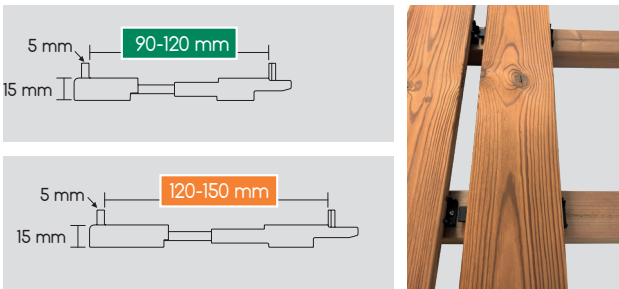

Clipper

Der Clipper ist eine unsichtbare Befestigung für Dielen ohne seitliche Nut, dient gleichzeitig als Abstandshalter zwischen den Dielen und bietet durch seine 15 mm Aufbau konstruktiven Holzschutz. Der Clipper ist für alle Terrassendielen aus Thermo-Holz, Thermo-WPC, WPC, Nadelhölzer sowie für zahlreiche handelsübliche kammergetrocknete Harthölzer freigegeben. Davon ausgenommen sind Hölzer mit einem Wechseldrehwuchs wie z.B. Massaranduba und Cumaru.

Material:	glasfaserverstärktes Polyamid
Maße:	20 x 15 mm (BxH) Länge: für Dielenbreite 90-120 mm: 114 - 146 mm Länge: für Dielenbreite 120-150 mm: 148 - 181 mm
Lieferumfang:	Clipper für Holzunterkonstruktion: inkl. Holzschrauben C1 4x30 mm (je nach Dielenstärke zzgl. 4x25 mm) Clipper für Aluminiumunterkonstruktion: Bohrschrauben A1 3,9 x 19 mm zzgl. Holzschrauben C1 4x25/30 mm
Eigenschaften:	unsichtbare Befestigung, variabel auf die Dielenbreite einstellbar, durch seine besondere Konstruktion kann der Clipper das Quellen und Schwinden des Holzes aufnehmen, gleichzeitig Abstandshalter (5 mm) und konstruktiver Holzschutz
Produktion:	Made in Germany