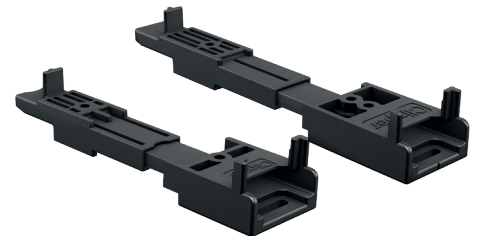

Clipper

Der Clipper ist eine unsichtbare Befestigung für Dielen ohne seitliche Nut, dient gleichzeitig als Abstandshalter zwischen den Dielen und bietet durch seine 15 mm Aufbau konstruktiven Holzschutz. Der Clipper ist für alle Terrassendielen aus Thermo-Holz, Thermo-WPC, WPC, Nadelhölzer sowie für zahlreiche handelsübliche kammergetrocknete Harthölzer freigegeben. Davon ausgenommen sind Hölzer mit einem Wechseldrehwuchs wie z.B. Massaranduba und Cumaru.

Material:	glasfaserverstärktes Polyamid
Maße:	20 x 15 mm (BxH) Länge: für Dielenbreite 90-120 mm: 114 - 146 mm Länge: für Dielenbreite 120-150 mm: 148 - 181 mm
Lieferumfang:	Clipper für Holzunterkonstruktion: inkl. Holzschrauben C1 4x30 mm (je nach Dielenstärke zzgl. 4x25 mm) Clipper für Aluminiumunterkonstruktion: Bohrschrauben A1 3,9 x 19 mm zzgl. Holzschrauben C1 4x25/30 mm
Eigenschaften:	unsichtbare Befestigung, variabel auf die Dielenbreite einstellbar, durch seine besondere Konstruktion kann der Clipper das Quellen und Schwinden des Holzes aufnehmen, gleichzeitig Abstandshalter (5 mm) und konstruktiver Holzschutz
Produktion:	Made in Germany