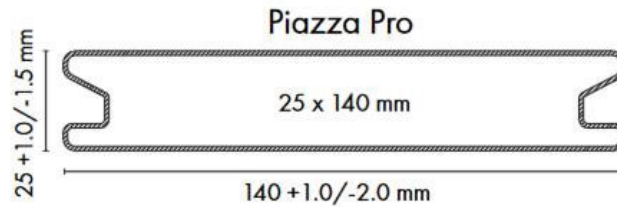

Querschnitt der Diele mit Maßen und Toleranzen:

Art.-Nr.	Bezeichnung	Abmessung	Einheit	Menge / Karton	EAN	Gewicht	Zolltarifnr.
7468	WPC Piazza Pro mit Nut anthrazit	25x140x4000 mm	Stück		4012271074686		39189000
7470	WPC Piazza Pro mit Nut walnuss	25x140x4000 mm	Stück		4012271074709		39189000
7472	WPC Piazza Pro mit Nut grau	25x140x4000 mm	Stück		4012271074723		39189000
7474	WPC Piazza Pro mit Nut eiche	25x140x4000 mm	Stück		4012271074747		39189000
7536	WPC Piazza Pro mit Nut mahagoni	25x140x4000 mm	Stück				
7540	WPC Piazza Pro mit Nut zeder	25x140x4000 mm	Stück				
7538	WPC Piazza Pro mit Nut lichtgrau	25x140x4000 mm	Stück				
7469	WPC Piazza Pro mit Nut anthrazit	25x140x5000 mm	Stück		4012271074693		39189000
7471	WPC Piazza Pro mit Nut walnuss	25x140x5000 mm	Stück		4012271074716		39189000
7473	WPC Piazza Pro mit Nut grau	25x140x5000 mm	Stück		4012271074730		39189000
7475	WPC Piazza Pro mit Nut eiche	25x140x5000 mm	Stück		4012271074754		39189000
7537	WPC Piazza Pro mit Nut mahagoni	25x140x5000 mm	Stück				
7541	WPC Piazza Pro mit Nut zeder	25x140x5000 mm	Stück				
7539	WPC Piazza Pro mit Nut lichtgrau	25x140x5000 mm	Stück				

Empfehlung Unterkonstruktion:

Art.-Nr.	Bezeichnung	Abmessung	Einheit	Menge / Karton	EAN	Gewicht	Zolltarifnr.
9100	Aluminium-Unterkonstruktion TWIXT-Isostep mit Schraubkanal schwarz	64x30x4000 mm	Stück	64	4012271091003	4,836	76042100
9102	Aluminium-Unterkonstruktion TWIXT-Isostep mit Schraubkanal schwarz	64x30x1900 mm	Stück	64	4012271091027	2,3	76042100
9101	Aluminium-Unterkonstruktion BIG-Isostep mit Schraubkanal schwarz	64x45x4000 mm	Stück	64	4012271091010	5,928	76042100
9103	Aluminium-Unterkonstruktion MEGA-Isostep mit Schraubkanal schwarz	64x95x4000 mm	Stück	64	4012271091034	12,67	76042100
9104	Aluminium Unterkonstruktion Iso-step mit Schraubkanal schwarz	40x23x1800 mm	Stück		4012271091041	1,25	76109090
9105	Aluminium Unterkonstruktion Iso-step mit Schraubkanal schwarz	40x23x3600 mm	Stück		4012271091058	3,90	76109090
7125	Aluminium Unterkonstruktion Iso-step H silber	64x40,5x3000 mm	Stück		4012271071258	3,261	76042100
6508	Aluminium Unterkonstruktion Base-Isostep silber	64,5x35x4000 mm	Stück		4012271065080	4	76109090
7170	Aluminium Unterkonstruktion pressblank	50x30x3000 mm	Stück		4012271071708	2,20	76109090
7171	Aluminium Unterkonstruktion schwarz pulverbeschichtet	50x30x3000 mm	Stück		4012271071715	2,20	76109090