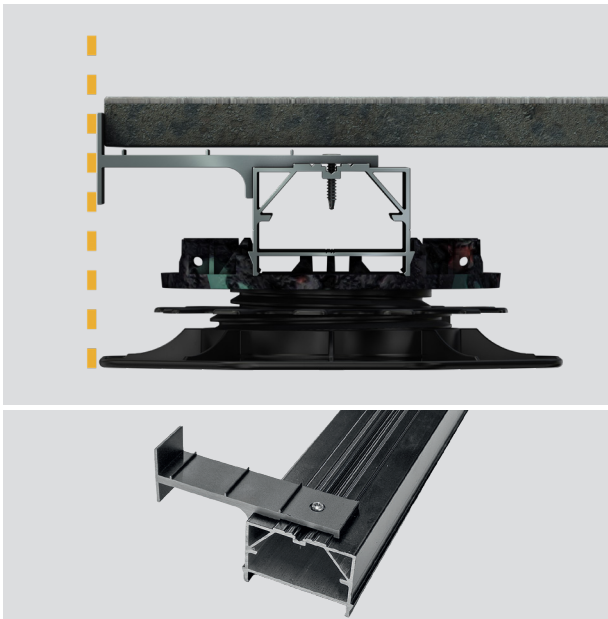

PRODUKT-DATENBLATT**S-Fix**

(für Schienen BIG- und TWIXT-Isostep)

Für die seitliche Fixierung von Platten auf dem Karle & Rubner Schienensystemen BIG- und TWIXT-Isostep wird der S-Fix eingesetzt. Er verhindert zudem die Kippbewegung der Platten bei Kantenbelastung. Der S-Fix hat die gleiche Tiefe wie der Terrassenlagerfuß, der daher beim Wandanschluss nicht eingekürzt werden muss.

Material:	Aluminium pulverbeschichtet RAL 9005 in Schwarz / Schnittkanten Alu blank
Maße:	114 x 30 mm (LxB), Materialstärke: 5 mm Abstand von UK-Schiene bis zur Außenkante des Eckfix: 6,3 cm
Lieferumfang:	S-Fix mit Bohrschrauben 3,9x19mm TX20
Eigenschaften:	sorgt für die seitliche Fixierung von Platten an den Längsseiten der Terrasse, hat die gleiche Tiefe wie der Terrassenlagerfuß und ermöglicht dadurch den Wandanschluss ohne Einkürzen des Lagerfußes, kann mit den Schienensystemen BIG-Isostep und TWIXT-Isostep verbaut werden

Allgemeiner Hinweis:

- Neben der Fixierung an den Längsseiten mit dem S-Fix dient der Eck-Fix an den Außenecken der Terrasse für die seitliche Stabilität des Terrassendecks.

Weitere Informationen finden Sie unter www.karle-rubner.de

Kompatibel mit:

Art.-Nr.	Bezeichnung	Abmessung	Einheit	Menge / Karton	EAN	Gewicht	Zolltarifnummer
9100	Aluminium-Unterkonstruktion TWIXT-Isostep mit Schraubkanal schwarz	64x30x4000 mm	Stück	64	4012271091003	4,836	76042100
9102	Aluminium-Unterkonstruktion TWIXT-Isostep mit Schraubkanal schwarz	64x30x1900 mm	Stück	64	4012271091027	2,3	76042100
9101	Aluminium-Unterkonstruktion BIG-Isostep mit Schraubkanal schwarz	64x45x4000 mm	Stück	64	4012271091010	5,928	76042100
9103	Aluminium-Unterkonstruktion MEGA-Isostep mit Schraubkanal schwarz	64x95x4000 mm	Stück	64	4012271091034	12,67	76042100