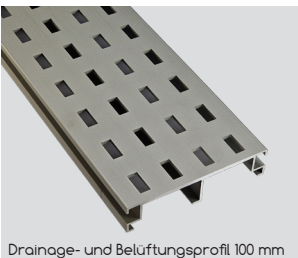

Drainage- und Belüftungsprofil 100 / 150 mm

Beim Anschluss der Terrasse an der Fassade schützt das Drainage- und Belüftungsprofil vor Spritz- und Regenwasser und unterstützt zusätzlich die Unterlüftung des Terrassendecks. Das Drainageprofil kann direkt auf der Unterkonstruktion befestigt werden und ist dadurch unabhängig von der Aufbauhöhe der Terrasse.

Drainage- und Belüftungsprofil 100 mm

Drainage- und Belüftungsprofil 150 mm

Material:	Aluminium E6/EV1 gestanz Montageempfehlung: Drainage- und Belüftungsprofil mit Montageklammer auf Unterkonstruktion verschrauben (nicht im Lieferumfang)
Maß:	150 x 21 mm und 150 x 26 mm ; 100 x 21 mm und 100 x 26 mm
Längen:	1900 und 2990 mm
Stärke:	1,5 mm
Eigenschaften:	unterstützt die Unterlüftung der Terrassenfläche, Befestigung auf nahezu jeder Aluminium-, WPC und Holz-Unterkonstruktion möglich, Befestigung des Profils unabhängig von der Aufbauhöhe der Terrasse, einfache Montage im TERRACON®-System für Dielen und keramische Platten
Einsatzbereich:	als Terrassenabschluss an der Fassade gegen Spritz- und Regenwasser, schnellere Entwässerung der Terrassenfläche Eloxiertes Aluminium ist hitze- und salzwasserbeständig

Allgemeiner Hinweis:

- Durch die 21 mm bzw. 26 mm Aufbauhöhe passt das Drainage- und Belüftungsprofil perfekt zu den modernen Belägen wie u.a. vielen Varianten von Keramik, Holz und WPC. Durch die einfache Befestigungstechnik ist eine Montage auf den unterschiedlichen Schienensystemen schnell und einfach möglich.