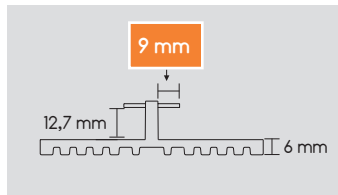

Terraflex Pro N9 für Holz-UK

Der Terraflex Pro zeichnet sich durch eine schnelle und unsichtbare Montage von Dielen mit seitlicher Nut aus. Dabei sorgt die im Lieferumfang befindliche Bohrschraube für eine schnelle Befestigung ohne Vorbohren. Der Terraflex Pro gewährleistet ein gleichmäßiges Verlegebild und einen konstruktiven Holzschutz der Terrassendielen durch Hinterlüftung. Die Metallplatte erlaubt eine Montage schon ab einer Nutstärke von 2 mm.

Material:	glasfaserverstärktes Polyamid Metallplatte aus A2 Edelstahl
Maße:	88 x 27 x 21 mm (LxBxH) Metallplatte 1,5 mm stark
Lieferumfang:	Terraflex Pro N9 inkl. Edelstahlschrauben C1/A4 schwarz 4,2 x 50 mm für Holz-Unterkonstruktion
Eigenschaften:	unsichtbare Befestigung, Sollbruchstelle unter der Metallplatte ermöglicht einen flexiblen Spannungsbereich – ermöglicht den Einsatz von Dielen mit verschiedenen Nutwandstärken, einheitliches Verlegebild (durch 5 mm Abstandhalter), konstruktiver Holzschutz durch Hinterlüftung (6 mm Abstand zwischen Diele und UK)
Produktion:	Made in Germany