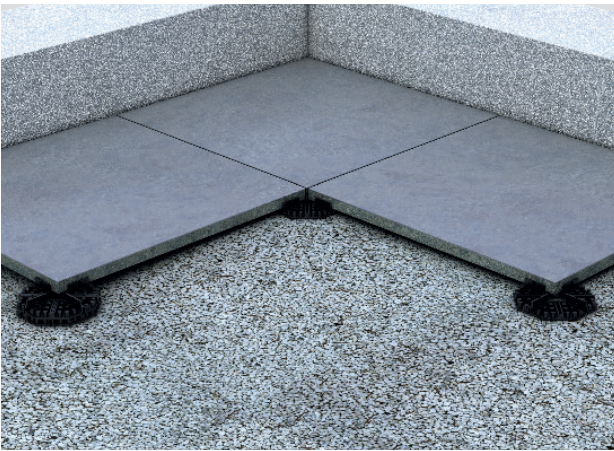

PRODUKT-DATENBLATT

P-Fix

Der P-Fix wurde zur einfachen Verlegung von keramischen Platten auf befestigtem Untergrund entwickelt. Für den Ausgleich von Unebenheiten ist er stapelbar und für die Verlegung im Bereich der Hauswand teilbar. Der P-Fix sorgt für ein gleichmäßiges Fugenbild (3 mm) und kann mit Hilfe eines 3 mm Isopads für Terrassenlager auch kleinere Unebenheiten ausgleichen.

✓ stapelbar

✓ teilbar

Material:	LDPE
Kopf:	Fugenbreite 3 mm
Maße:	110 x 110 x 10 mm
Eigenschaften:	sorgt für ein gleichmäßiges Fugenbild bei der Verlegung von Platten auf festen Untergründen wie z.B. Betonplatten, stapelbar für Ausgleich von Unebenheiten, für kleinere Höhenunterschiede kann das 3 mm Isopad für Terrassenlager eingesetzt werden, Aufbauhöhe 10 mm, Fugenbreite 3 mm, teilbar für den Einsatz an der Hauswand oder seitlichen Abschlüssen
Produktion:	Made in Germany

Allgemeiner Hinweis:

Für die Verlegung im Halb- oder Drittelverband kann der nicht benötigte Fugen-Abstandhalter des M-Fix mithilfe eines Seitenschneiders oder einer Zange einfach abgeknipst werden.

Weitere Informationen finden Sie unter www.karle-rubner.de