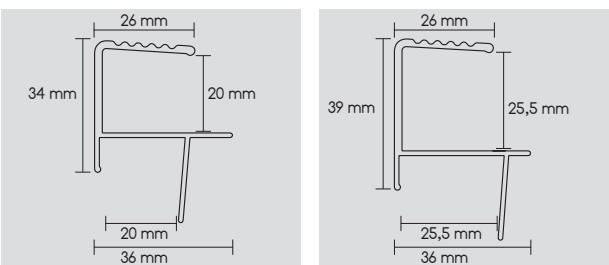

Material:	Aluminium bronze eloxiert, Legierung: AlMgSi0,5/F25 Profilierung an der Oberseite (erhöht die Rutschsicherheit)
Maße:	26 x 36 x 34 mm für Dielenstärke 20-21 mm 26 x 36 x 39 mm für Dielenstärke 25-26 mm
Materialstärke:	Sichtseiten 2 mm / Klemmschenke (nicht sichtbarer Bereich) 1,2 mm
Längen:	1900 mm und 4000 mm
Einsatzbereich:	für die seitliche und frontale Verblendung von aufgeständerten Holz und WPC Terrassen, kann durch die Profilierung auch bei Treppenstufen eingesetzt werden, unabhängig von Unterkonstruktionssystemen verwendbar