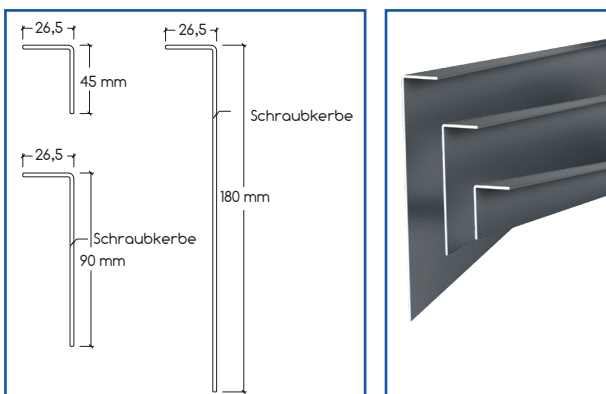

Einfaches Seitenprofil

Die Seitenblende aus strukturgepulvertem Aluminium ist der perfekte Abschluss für die aufgeständerte Terrasse und bietet gleichzeitig einen sicheren Kantenschutz. Durch die Befestigung mit einer Bohrschraube durch die Schraubkerbe ist die Blende auch optisch ansprechend.

Material:	Aluminium pulverbeschichtet in Steingrau (RAL 9007))
Maße:	26,5 x 45 mm / 26,5 x 90 mm / 26,5 x 180 mm
Längen:	1900 und 3000 mm
Wandstärke:	2 mm
Einsatzbereich:	für die seitliche Verblendung von aufgeständerten Terrassen, kann nahezu mit allen Schienensystemen verbaut werden
Montage:	Montage durch einfaches Verschrauben mit dem Deckbelag oder der Unterkonstruktion