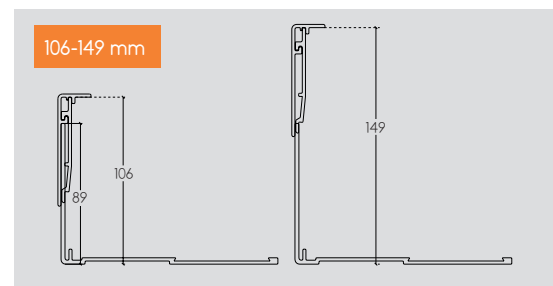

| | |
|--------------------------------|--|
| Material: | Aluminium pulverbeschichtet in Steingrau (RAL 9007) |
| Maße: | Aufsteckprofil: 27 x 72 mm Basisprofil: 127 x 55 mm und 127 x 91 mm Eckblende: 27 x 72 x 200/200 mm |
| Verstellbereiche Höhen: | 69-113 mm und 105-149 mm |
| Längen: | 1900 und 2990 mm |
| Wandstärke: | Aufsteckprofil: 2 mm / Basisprofil: 2,5 mm |
| Einsatzbereich: | für die seitliche Verblendung von aufgeständerten Terrassen, kann mit den Schienensystemen Isostep-H, BIG-Isostep und TWIXT-Isostep verbaut werden und ist auch geeignet für die Verblendung der Seiten beim Verlegen von Terrassenplatten auf Terrassenlager mit Fugenkreuz |
| Montage: | Montage durch einfaches Aufeinanderstecken der Profile Eine Befestigung auf dem Untergrund ist möglich, muss aber bei ausreichendem Flächengewicht der Auflage nicht erfolgen. |