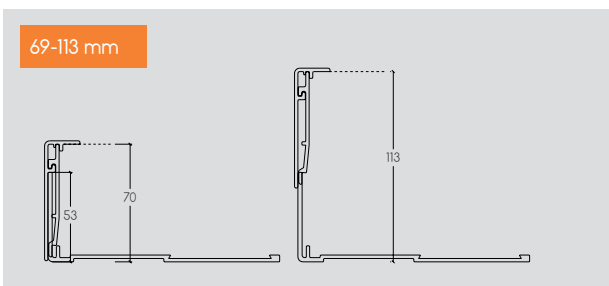

| | |
|--------------------------------|--|
| Material: | Aluminium pulverbeschichtet in Steingrau (RAL 9007) |
| Maße: | Aufsteckprofil: 27 x 72 mm Basisprofil: 127 x 55 mm und 127 x 91 mm Eckblende: 27 x 72 x 200/200 mm |
| Verstellbereiche Höhen: | 69-113 mm und 105-149 mm |
| Längen: | 1900 und 2990 mm |
| Wandstärke: | Aufsteckprofil: 2 mm / Basisprofil: 2,5 mm |
| Einsatzbereich: | für die seitliche Verblendung von aufgeständerten Terrassen, kann mit den Schienensystemen Isostep-H, BIG-Isostep und TWIXT-Isostep verbaut werden und ist auch geeignet für die Verblendung der Seiten beim Verlegen von Terrassenplatten auf Terrassenlager mit Fugenkreuz |
| Montage: | Montage durch einfaches Aufeinanderstecken der Profile Eine Befestigung auf dem Untergrund ist möglich, muss aber bei ausreichendem Flächengewicht der Auflage nicht erfolgen. |