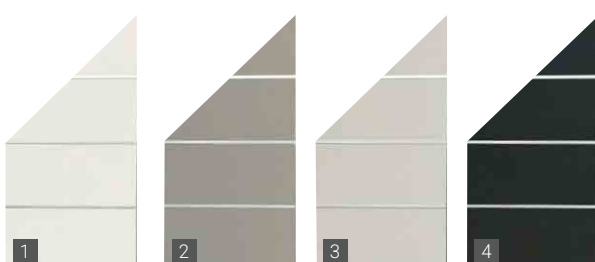

termination elements

type	Colour	Dimensions (WxH)	Item no.	Price
1.1	white (HPL)	90 x 88 / 175 cm	9800	196,99 €
1.2	stone grey (HPL)	90 x 88 / 175 cm	9801	223,14 €
1.3	light grey (HPL)	90 x 88 / 175 cm	9802	223,14 €
1.4	anthracite (HPL)	90 x 88 / 175 cm	9803	254,63 €