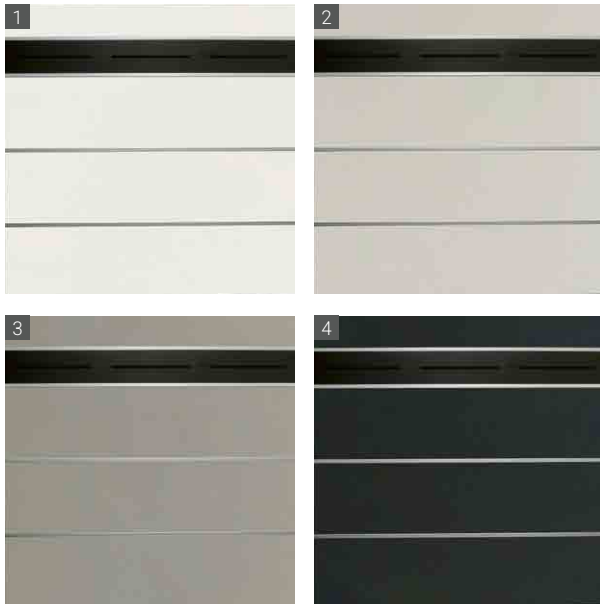

Privacy screen type 3

type	Colour	Dimensions (WxH)	Item no.	Price
1 3.1	white (HPL) / Aluminium chestnut	90 x 175 cm	9621	242,52 €
		180 x 175 cm	9620	450,09 €
2 3.2	light grey (HPL) / Aluminium chestnut	90 x 175 cm	9641	261,03 €
		180 x 175 cm	9640	488,21 €
3 3.3	stone grey (HPL) / Aluminium chestnut	90 x 175 cm	9627	261,03 €
		180 x 175 cm	9626	488,21 €
4 3.4	anthracite (HPL) / Aluminium chestnut	90 x 175 cm	9643	283,99 €
		180 x 175 cm	9642	540,57 €

type	Colour	Dimensions (WxH)	Item no.	Price
5 3.5	white (HPL) / Corten steel	90 x 175 cm	9651	233,80 €
		180 x 175 cm	9650	437,64 €
6 3.6	light grey (HPL) / Corten steel	90 x 175 cm	9625	252,31 €
		180 x 175 cm	9624	475,75 €
7 3.7	stone grey (HPL) / Corten steel	90 x 175 cm	9653	252,31 €
		180 x 175 cm	9652	475,75 €
8 3.8	anthracite (HPL) / Corten steel	90 x 175 cm	9655	275,26 €
		180 x 175 cm	9654	521,56 €

type	Colour	Dimensions (WxH)	Item no.	Price
9 3.9	white (HPL) / stainless steel	90 x 175 cm	9645	251,23 €
		180 x 175 cm	9644	462,54 €
10 3.10	light grey (HPL) / stainless steel	90 x 175 cm	9647	269,74 €
		180 x 175 cm	9646	500,66 €
11 3.11	stone grey (HPL) / stainless steel	90 x 175 cm	9649	269,74 €
		180 x 175 cm	9648	500,66 €
12 3.12	anthracite (HPL) / stainless steel	90 x 175 cm	9623	292,69 €
		180 x 175 cm	9622	553,02 €