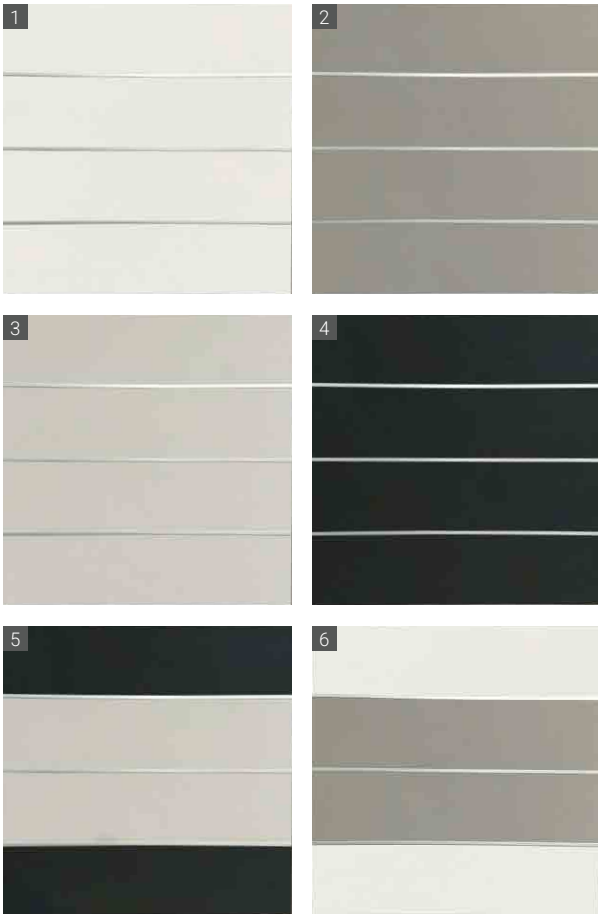

type	Colour	Dimensions (WxH)	Item no.	Price
1	white (HPL)	90 x 175 cm	9601	164,16 €
		180 x 175 cm	9600	328,23 €
2	stone grey (HPL)	90 x 175 cm	9603	185,95 €
		180 x 175 cm	9602	371,81 €
3	light grey (HPL)	90 x 175 cm	9605	185,95 €
		180 x 175 cm	9604	371,81 €
4	anthracite (HPL)	90 x 175 cm	9608	212,19 €
		180 x 175 cm	9606	432,88 €
5	anthracite / light grey (HPL)	90 x 175 cm	9637	199,07 €
		180 x 175 cm	9636	402,34 €
6	white / stone grey (HPL)	90 x 175 cm	9639	175,06 €
		180 x 175 cm	9638	350,02 €