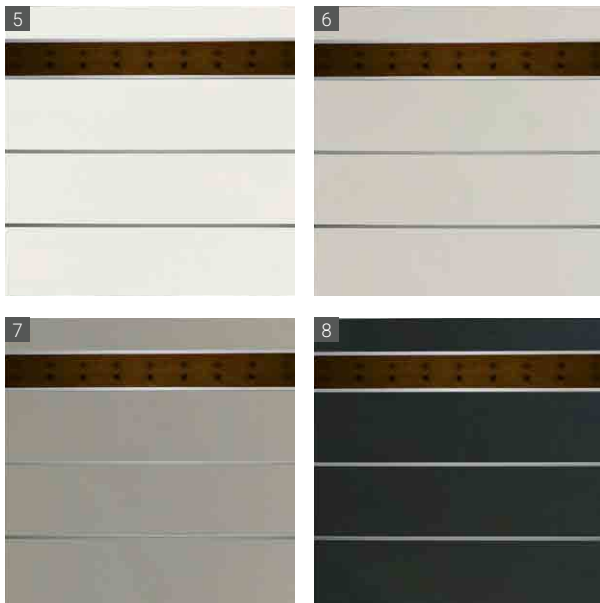

Privacy screen type 3

type	Colour	Dimensions (WxH)	Item no.	Price
1 3.1	white (HPL) / Aluminium chestnut	90 x 175 cm	9621	242,52 €
		180 x 175 cm	9620	450,09 €
2 3.2	light grey (HPL) / Aluminium chestnut	90 x 175 cm	9641	261,03 €
		180 x 175 cm	9640	488,21 €
3 3.3	stone grey (HPL) / Aluminium chestnut	90 x 175 cm	9627	261,03 €
		180 x 175 cm	9626	488,21 €
4 3.4	anthracite (HPL) / Aluminium chestnut	90 x 175 cm	9643	283,99 €
		180 x 175 cm	9642	540,57 €

type	Colour	Dimensions (WxH)	Item no.	Price
5 3.5	white (HPL) / Corten steel	90 x 175 cm	9651	233,80 €
		180 x 175 cm	9650	437,64 €
6 3.6	light grey (HPL) / Corten steel	90 x 175 cm	9625	252,31 €
		180 x 175 cm	9624	475,75 €
7 3.7	stone grey (HPL) / Corten steel	90 x 175 cm	9653	252,31 €
		180 x 175 cm	9652	475,75 €
8 3.8	anthracite (HPL) / Corten steel	90 x 175 cm	9655	275,26 €
		180 x 175 cm	9654	521,56 €

type	Colour	Dimensions (WxH)	Item no.	Price
9 3.9	white (HPL) / stainless steel	90 x 175 cm	9645	251,23 €
		180 x 175 cm	9644	462,54 €
10 3.10	light grey (HPL) / stainless steel	90 x 175 cm	9647	269,74 €
		180 x 175 cm	9646	500,66 €
11 3.11	stone grey (HPL) / stainless steel	90 x 175 cm	9649	269,74 €
		180 x 175 cm	9648	500,66 €
12 3.12	anthracite (HPL) / stainless steel	90 x 175 cm	9623	292,69 €
		180 x 175 cm	9622	553,02 €