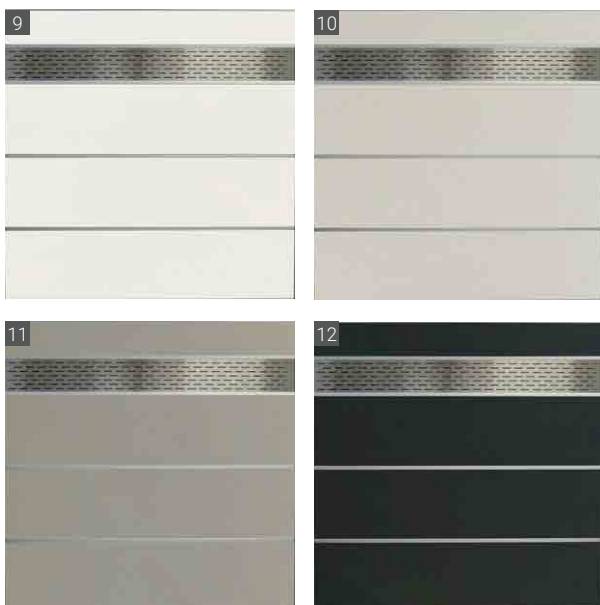

Privacy screen type 3

type	Colour	Dimensions (WxH)	Item no.	Price
1 3.1	white (HPL) / Aluminium chestnut	90 x 175 cm	9621	242,52 €
		180 x 175 cm	9620	450,09 €
2 3.2	light grey (HPL) / Aluminium chestnut	90 x 175 cm	9641	261,03 €
		180 x 175 cm	9640	488,21 €
3 3.3	stone grey (HPL) / Aluminium chestnut	90 x 175 cm	9627	261,03 €
		180 x 175 cm	9626	488,21 €
4 3.4	anthracite (HPL) / Aluminium chestnut	90 x 175 cm	9643	283,99 €
		180 x 175 cm	9642	540,57 €

type	Colour	Dimensions (WxH)	Item no.	Price
5 3.5	white (HPL) / Corten steel	90 x 175 cm	9651	233,80 €
		180 x 175 cm	9650	437,64 €
6 3.6	light grey (HPL) / Corten steel	90 x 175 cm	9625	252,31 €
		180 x 175 cm	9624	475,75 €
7 3.7	stone grey (HPL) / Corten steel	90 x 175 cm	9653	252,31 €
		180 x 175 cm	9652	475,75 €
8 3.8	anthracite (HPL) / Corten steel	90 x 175 cm	9655	275,26 €
		180 x 175 cm	9654	521,56 €

type	Colour	Dimensions (WxH)	Item no.	Price
9 3.9	white (HPL) / stainless steel	90 x 175 cm	9645	251,23 €
		180 x 175 cm	9644	462,54 €
10 3.10	light grey (HPL) / stainless steel	90 x 175 cm	9647	269,74 €
		180 x 175 cm	9646	500,66 €
11 3.11	stone grey (HPL) / stainless steel	90 x 175 cm	9649	269,74 €
		180 x 175 cm	9648	500,66 €
12 3.12	anthracite (HPL) / stainless steel	90 x 175 cm	9623	292,69 €
		180 x 175 cm	9622	553,02 €