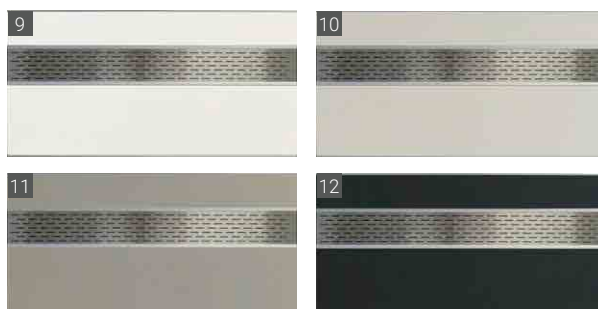

type	Colour	Dimensions (WxH)	Item no.	Price
3.9	white (HPL) / stainless steel	90 x 88 cm	9765	169,66 €
		180 x 88 cm	9764	299,53 €
3.10	light grey (HPL) / stainless steel	90 x 88 cm	9748	177,27 €
		180 x 88 cm	9747	315,85 €
3.11	stone grey (HPL) / stainless steel	90 x 88 cm	9756	177,27 €
		180 x 88 cm	9749	315,85 €
3.12	anthracite (HPL) / stainless steel	90 x 88 cm	9758	187,11 €
		180 x 88 cm	9757	337,68 €