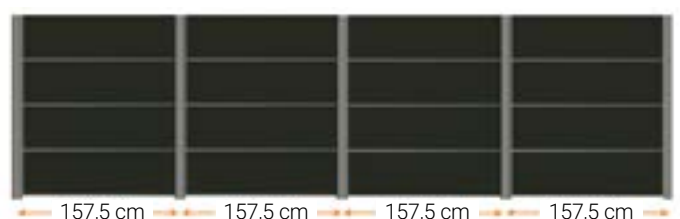

Projet sur mesure