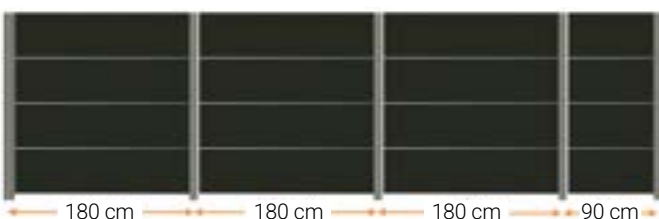

Projet avec éléments standard