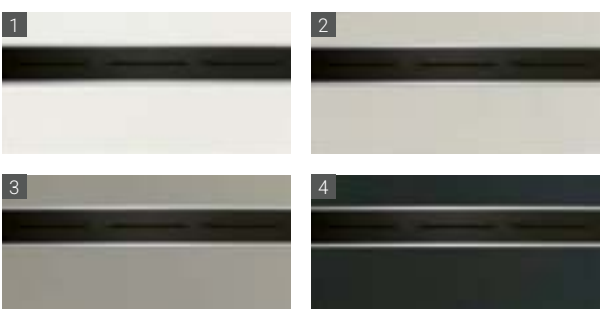

Élément de clôture type 3

type	Couleur	Dimensions (L x H)	Réf.	Prix
1	blanc (HPL) / Alu Marone	90 x 88 cm	9721	160,95 €
		180 x 88 cm	9720	287,08 €
2	gris clair (HPL) / Alu Marone	90 x 88 cm	9743	168,57 €
		180 x 88 cm	9742	303,40 €
3	gris pierre (HPL) / Alu Marone	90 x 88 cm	9741	168,57 €
		180 x 88 cm	9740	303,40 €
4	anthracite (HPL) / Alu Marone	90 x 88 cm	9745	178,41 €
		180 x 88 cm	9744	325,23 €