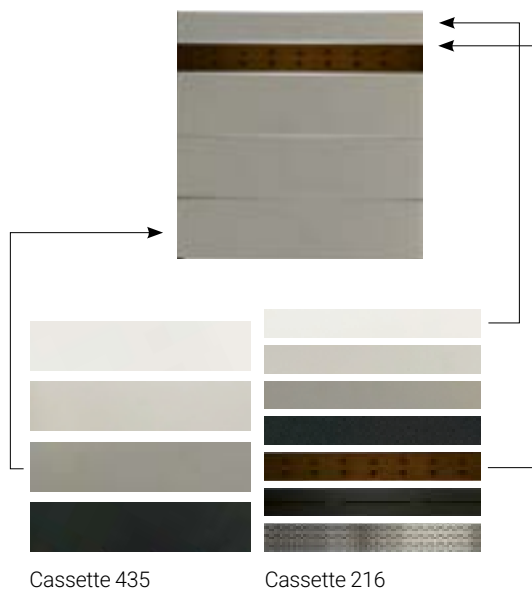

Brise-vue HPL gris clair et élément décoratif Lugo