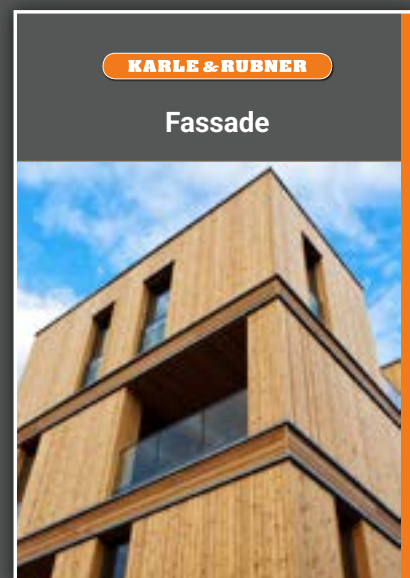

Nos catalogues

CLIQUEZ POUR
PARCOURIR LES
KARLE & RUBNER -
MONDE!

Toujours à la pointe de l'ac-
tualité.

Vous trouverez tous nos cata-
logues au format numérique
sur www.karle-rubner.de.

www.karle-rubner.de