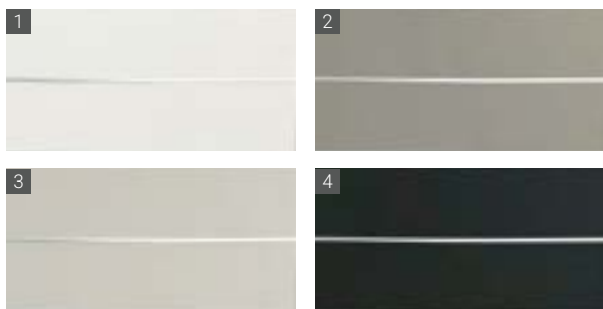

Élément de clôture type 1

type	Couleur	Dimensions (L x H)	Réf.	Prix
1	blanc (HPL)	90 x 88 cm	9701	82,59 €
		180 x 88 cm	9700	165,22 €
2	gris pierre (HPL)	90 x 88 cm	9703	93,49 €
		180 x 88 cm	9702	187,00 €
3	gris clair (HPL)	90 x 88 cm	9705	93,49 €
		180 x 88 cm	9704	187,00 €
4	anthracite (HPL)	90 x 88 cm	9708	106,60 €
		180 x 88 cm	9706	217,54 €