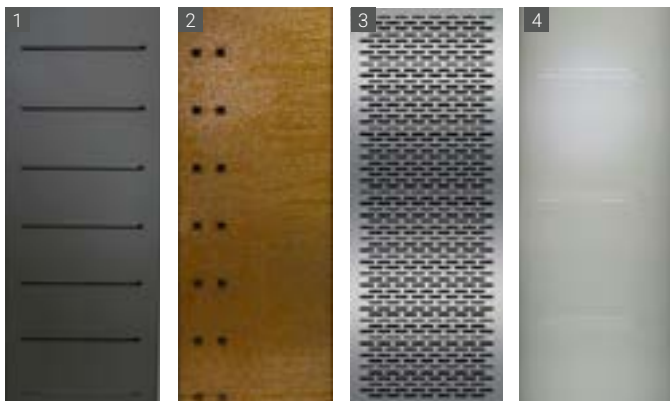

1
Alu Marone
revêtu par pou-
drage

2
Acier Corten

3
acier inoxydable

4
Verre satiné

Métal et verre

type	Couleur	dimensions	Réf.	Prix
1 4.1	Alu Marone revêtu-ment par poudre	65 x 175 cm	9029	322,67 €
2 4.2	Acier Corten	65 x 175 cm	9030	247,91 €
3 4.3	acier inoxydable	65 x 175 cm	9031	356,30 €
4 4.4	Verre satiné	65 x 175 cm	9036	299,00 €

	Couleur	dimension	Réf.	Prix
Profilé de serrage pour verre de 8 mm (avec support de charge)	aluminium anodisé	175 cm	9808	20,71 €