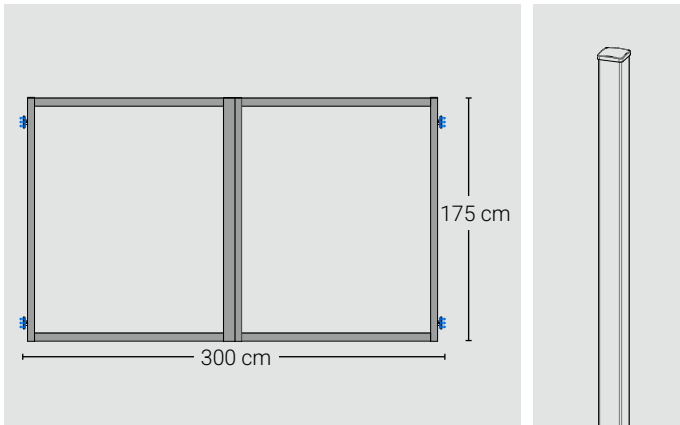

double porte

article	Couleur	Dimensions (L x H)	Réf.	Prix
Cadre à double battant à 2 vantaux, avec kit de ferrures DIN à gauche (sans remplissage)	gris pierre	300 x 175 cm	9668	3.105,67 €
Cadre pour porte double à 2 vantaux, avec kit de ferrures DIN à gauche (sans remplissage)	anthracite	300 x 175 cm	9669	3.105,67 €
Cadre double porte à 2 vantaux, avec kit de ferrures DIN à droite (sans remplissage)	gris pierre	300 x 175 cm	9672	3.105,67 €
Cadre de porte double à 2 vantaux, avec kit de ferrures DIN à droite (sans remplissage)	anthracite	300 x 175 cm	9673	3.105,67 €
montant de porte	gris pierre	12 x 12 x 228 cm	9804	574,40 €
montant de porte	anthracite	12 x 12 x 228 cm	9805	574,40 €