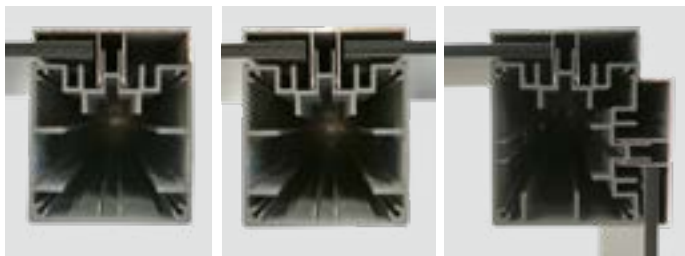

## systeme de fixation

Le système de fixation elevato® établit de nouvelles normes en matière d'installation de brise-vue. Le nombre réduit de composants permet un montage rapide et facile, et les canaux de vissage présents dans les poteaux facilitent l'installation, même sur un terrain accidenté.

Le profilé de recouvrement filigrane, qui s'enclenche sans vis, confère au poteau un aspect esthétique des deux côtés. Il peut être orienté selon vos préférences.

- très peu de composants
- Montage simple et rapide grâce à une conception simple
- Profilé de recouvrement esthétique permettant un alignement des poteaux des deux côtés
- Les longueurs 93 et 223 cm permettent un montage en pente