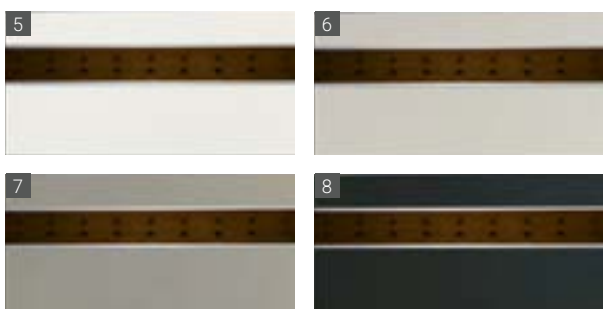

type	Couleur	Dimensions (L x H)	Réf.	Prix
5	blanc (HPL) / Acier Corten	90 x 88 cm	9751	152,23 €
		180 x 88 cm	9750	274,62 €
6	gris clair (HPL) / Acier Corten	90 x 88 cm	9725	159,84 €
		180 x 88 cm	9726	290,95 €
7	gris pierre (HPL) / Acier Corten	90 x 88 cm	9753	159,84 €
		180 x 88 cm	9752	290,95 €
8	anthracite (HPL) / Acier Corten	90 x 88 cm	9755	169,68 €
		180 x 88 cm	9754	306,22 €