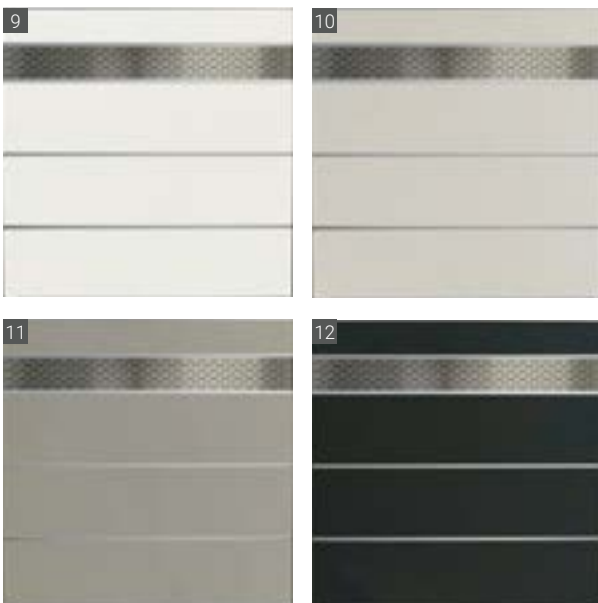

type	Couleur	Dimensions (L x H)	Réf.	Prix
9	blanc (HPL) / acier inoxydable	90 x 175 cm	9645	251,23 €
		180 x 175 cm	9644	462,54 €
10	gris clair (HPL) / acier inoxydable	90 x 175 cm	9647	269,74 €
		180 x 175 cm	9646	500,66 €
11	gris pierre (HPL) / acier inoxydable	90 x 175 cm	9649	269,74 €
		180 x 175 cm	9648	500,66 €
12	anthracite (HPL) / acier inoxydable	90 x 175 cm	9623	292,69 €
		180 x 175 cm	9622	553,02 €