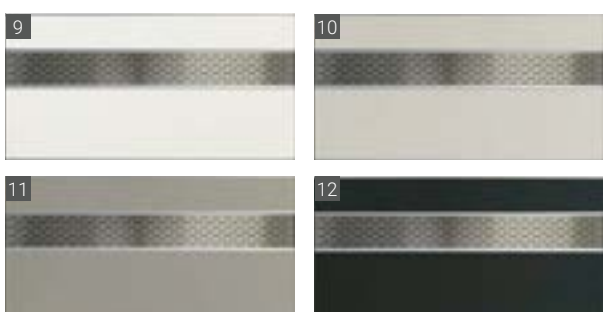

type	Couleur	Dimensions (L x H)	Réf.	Prix
9	blanc (HPL) / acier inoxydable	90 x 88 cm	9765	169,66 €
		180 x 88 cm	9764	299,53 €
10	gris clair (HPL) / acier inoxydable	90 x 88 cm	9748	177,27 €
		180 x 88 cm	9747	315,85 €
11	gris pierre (HPL) / acier inoxydable	90 x 88 cm	9756	177,27 €
		180 x 88 cm	9749	315,85 €
12	anthracite (HPL) / acier inoxydable	90 x 88 cm	9758	187,11 €
		180 x 88 cm	9757	337,68 €