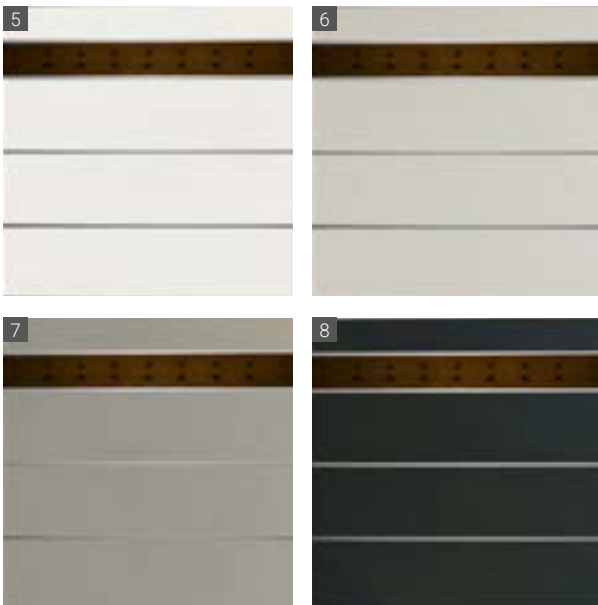

type	Couleur	Dimensions (L x H)	Réf.	Prix
5	blanc (HPL) / Acier Corten	90 x 175 cm	9651	233,80 €
		180 x 175 cm	9650	437,64 €
6	gris clair (HPL) / Acier Corten	90 x 175 cm	9625	252,31 €
		180 x 175 cm	9624	475,75 €
7	gris pierre (HPL) / Acier Corten	90 x 175 cm	9653	252,31 €
		180 x 175 cm	9652	475,75 €
8	anthracite (HPL) / Acier Corten	90 x 175 cm	9655	275,26 €
		180 x 175 cm	9654	521,56 €