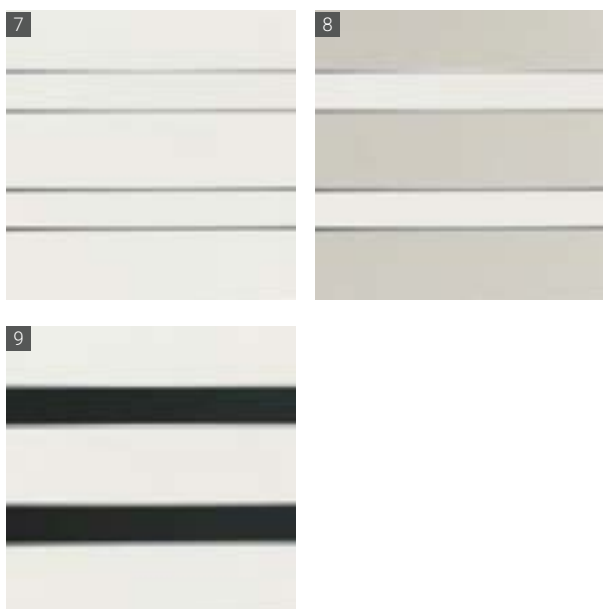

Élément pare-vue type 2

type	Couleur	Dimensions (L x H)	Réf.	Prix
7 2.1	blanc / blanc (HPL)	90 x 175 cm	9611	170,11 €
		180 x 175 cm	9609	337,81 €
8 2.2	gris clair / blanc (HPL)	90 x 175 cm	9614	186,45 €
		180 x 175 cm	9612	370,49 €
9 2.4	blanc / anthracite (HPL)	90 x 175 cm	9619	181,01 €
		180 x 175 cm	9618	361,79 €