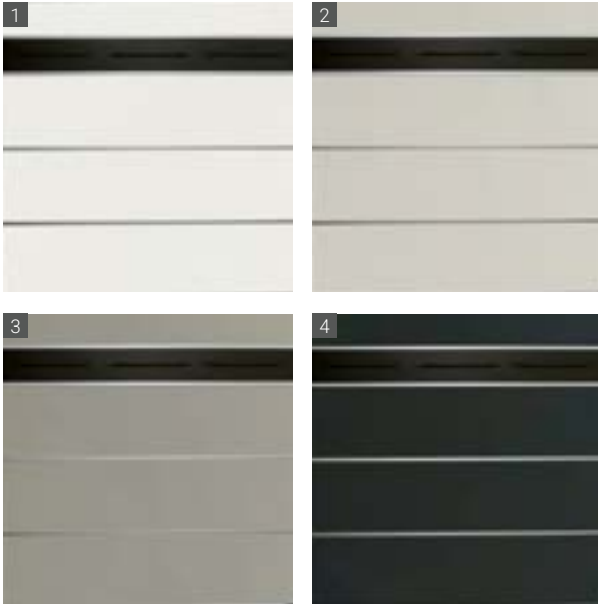

Élément pare-vue type 3

type	Couleur	Dimensions (L x H)	Réf.	Prix
1	blanc (HPL) / Alu Marone	90 x 175 cm	9621	242,52 €
		180 x 175 cm	9620	450,09 €
2	gris clair (HPL) / Alu Marone	90 x 175 cm	9641	261,03 €
		180 x 175 cm	9640	488,21 €
3	gris pierre (HPL) / Alu Marone	90 x 175 cm	9627	261,03 €
		180 x 175 cm	9626	488,21 €
4	anthracite (HPL) / Alu Marone	90 x 175 cm	9643	283,99 €
		180 x 175 cm	9642	540,57 €