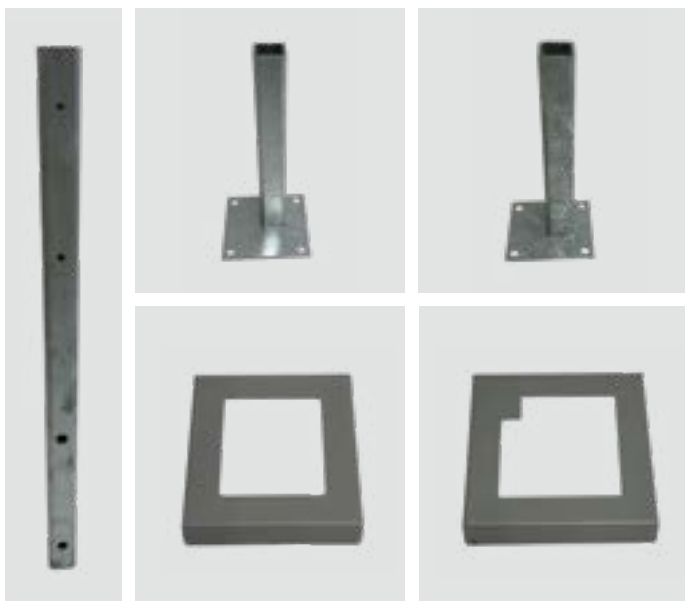

ENREGISTREMENT DE DISQUES
AVEC UNE ÉPAISSEUR
DE 2 MM MAXIMUM

Couleurs des poteaux

poteau

	dimensions	Réf.	Prix
Poteaux de départ/d'arrivée gris pierre	7 x 7 x 93 cm	9337	71,11 €
	7 x 7 x 180 cm	9037	131,30 €
	7 x 7 x 202 cm	9049	146,05 €
	7 x 7 x 223 cm*	9865	151,54 €
Poteaux de départ/d'arrivée anthracite	7 x 7 x 93 cm	9343	71,11 €
	7 x 7 x 180 cm	9043	131,30 €
	7 x 7 x 202 cm	9052	146,05 €
	7 x 7 x 223 cm*	9866	151,54 €
Poteau central gris pierre	7 x 7 x 93 cm	9339	71,11 €
	7 x 7 x 180 cm	9039	131,30 €
	7 x 7 x 202 cm	9050	146,05 €
	7 x 7 x 223 cm*	9867	151,54 €
Poteau central anthracite	7 x 7 x 93 cm	9345	71,11 €
	7 x 7 x 180 cm	9045	131,30 €
	7 x 7 x 202 cm	9053	146,05 €
	7 x 7 x 223 cm*	9868	151,54 €
Poteau d'angle gris pierre	7 x 7 x 93 cm	9341	88,53 €
	7 x 7 x 180 cm	9041	175,57 €
	7 x 7 x 202 cm	9051	190,32 €
	7 x 7 x 223 cm*	9870	195,86 €
Poteau d'angle anthracite	7 x 7 x 93 cm	9348	88,53 €
	7 x 7 x 180 cm	9048	175,57 €
	7 x 7 x 202 cm	9054	190,32 €
	7 x 7 x 223 cm*	9869	195,86 €

Ancrage pour poteau

	dimensions	Réf.	Prix
Ancrage de poteau pour Cheville, galvanisée	4 x 4 x 30 cm	9055	44,96 €
Ancrage à cheviller pour poteaux d'angle, galvanisé	4 x 4 x 30 cm	9093	44,96 €
Ancrage de poteau pour Bétonné, galvanisé	4 x 4 x 70 cm	9056	44,96 €

Capuchon pour ancrage de poteau

	dimensions	Réf.	Prix
Capuchons pour ancrages de poteaux, gris pierre	12 x 13,3 x 2,4 cm	9094	22,12 €
Capuchons pour ancrages d'angle, gris pierre	14 x 13,3 x 2,4 cm	9086	23,60 €
Capuchons pour ancrages de poteaux, anthracite	12 x 13,3 x 2,4 cm	9087	22,12 €
Capuchons pour ancrages d'angle, anthracite	14 x 13,3 x 2,4 cm	9088	23,60 €

gabarit de montage

	dimensions	Réf.	Prix
Gabarit de montage en HPL pour dimension modulaire 180 cm	180,6 x 9 cm	9665	15,73 €
Gabarit de montage en HPL pour dimension modulaire 90 cm	90,1 x 9 cm	9666	11,52 €
Gabarit de montage en HPL pour dimension modulaire 65 cm	65,6 x 9 cm	9667	9,43 €