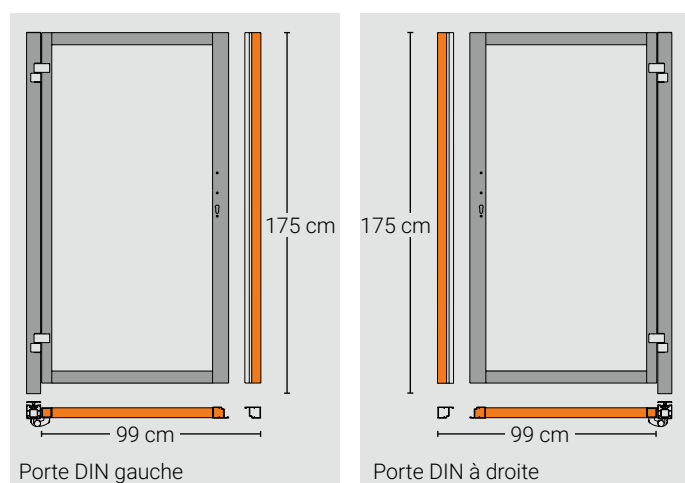

Le principe de la porte

Cadres de porte, poteaux et ancrages de poteaux

Couleur	Dimensions	Réf.	Prix
Cadre de porte avec profilés de butée gris pierre et kit de ferrures, DIN gauche* (sans remplissage)	99 x 175 cm	9628	1.439,89 €
Cadre de porte, profilés de butée compris anthracite et kit de ferrures, DIN gauche* (sans remplissage)	99 x 175 cm	9632	1.439,89 €
Cadre de porte avec profilés de butée gris pierre et kit de ferrures, DIN à droite* (sans remplissage)	99 x 175 cm	9629	1.439,89 €
Cadre de porte, profilés de butée compris anthracite et kit de ferrures, DIN à droite* (sans remplissage)	99 x 175 cm	9633	1.439,89 €
Montant de porte, gris pierre	7 x 7 x 202 cm	9049	146,05 €
Montant de porte, anthracite	7 x 7 x 202 cm	9052	146,05 €
Ancre pour montant de porte pour Bétonné, galvanisé	4 x 4 x 197 cm	9095	103,14 €

Les panneaux de porte aux dimensions 90 x 175 cm se trouvent dans les éléments standard aux pages 4 à 7.

Lorsque vous composez votre ensemble à partir du système modulaire, sélectionnez les différents éléments de manière à obtenir également des panneaux de 90 x 175 cm. Les panneaux sont déjà montés dans le cadre à la livraison.