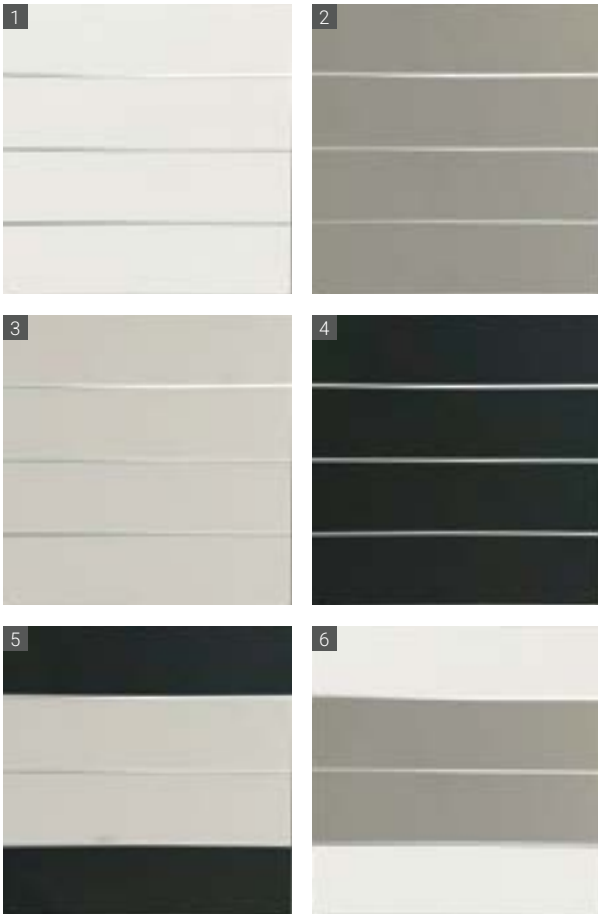

Élément pare-vue type 1

type	Couleur	Dimensions (L x H)	Réf.	Prix
1	blanc (HPL)	90 x 175 cm	9601	164,16 €
		180 x 175 cm	9600	328,23 €
2	gris pierre (HPL)	90 x 175 cm	9603	185,95 €
		180 x 175 cm	9602	371,81 €
3	gris clair (HPL)	90 x 175 cm	9605	185,95 €
		180 x 175 cm	9604	371,81 €
4	anthracite (HPL)	90 x 175 cm	9608	212,19 €
		180 x 175 cm	9606	432,88 €
5	anthracite / gris clair (HPL)	90 x 175 cm	9637	199,07 €
		180 x 175 cm	9636	402,34 €
6	blanc / gris pierre (HPL)	90 x 175 cm	9639	175,06 €
		180 x 175 cm	9638	350,02 €

Brise-vue HPL anthracite